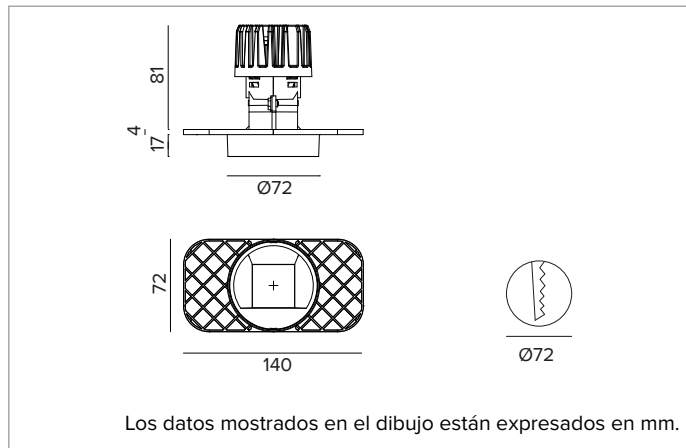

# 1T8552ELTR | CTEVO WALL WASHER 78

Downlight empotrado de LED en versión trimless

		3500K	H(m)	D1(m)	D2(m)	E <sub>max</sub> (lx)
		Ra90	42°	73°		
		Fixture Power	13W	1	0.83	1.56 910
		Source Flux	1669lm	2	1.65	3.11 228
		Fixture Flux	1011lm	3	2.48	4.67 101
		Efficacy	75lm/W	4	3.31	6.23 57
TS1393	I <sub>max</sub> =625cd/klm	I <sub>max</sub>	1042cd	5	4.13	7.78 36