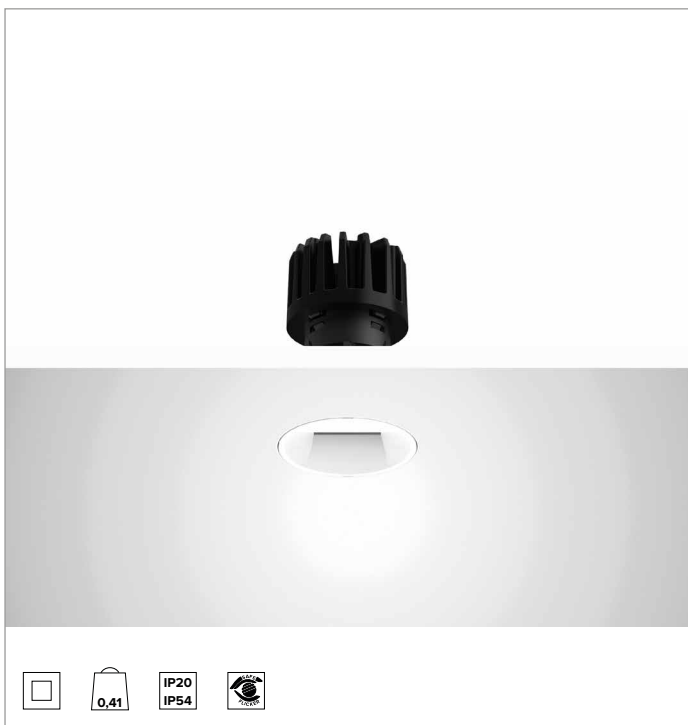

# 1T8552ELTR | CTEVO WALL WASHER 78

Downlight empotrado de LED en versión trimless

		3500K	H(m)	D1(m)	D2(m)	E <sub>max</sub> (lx)
		Ra90	42°	73°		
		Fixture Power	13W	1	0.83	1.56 910
		Source Flux	1669lm	2	1.65	3.11 228
		Fixture Flux	1011lm	3	2.48	4.67 101
		Efficacy	75lm/W	4	3.31	6.23 57
TS1393	I <sub>max</sub> =625cd/klm	I <sub>max</sub>	1042cd	5	4.13	7.78 36